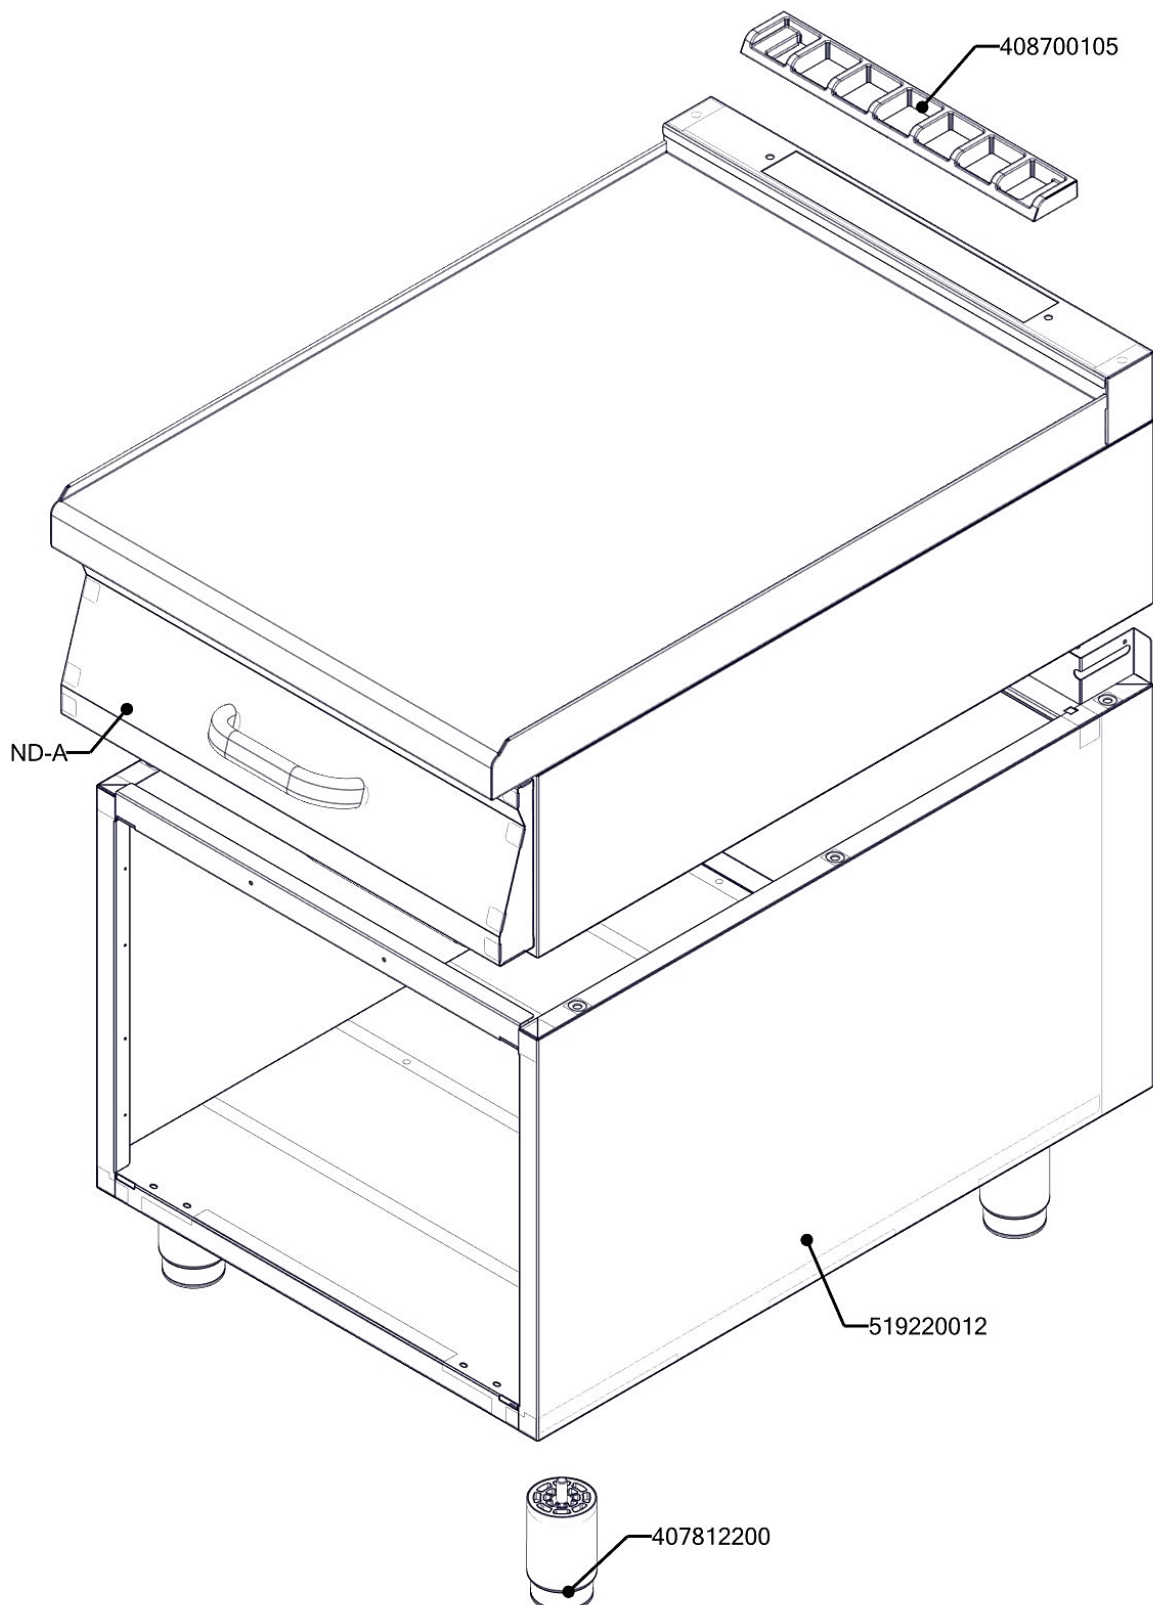

Exploded view

Explodierte Ansicht | Dessin technique | Rozkres
Vista en despiece ordenado

PP 90/60

Exploded view 1/2

Exploded view

Explodierte Ansicht | Dessin technique | Rozkres
Vista en despiece ordenado

PP 90/60

Exploded view 2/2

Exploded view

Explodierte Ansicht | Dessin technique | Rozkres
Vista en despiece ordenado

PP 90/60

ARTICLE	NUMBER
Rošt komínku L700 posmaltovaný - nákup	408700105
AA1000 R - vzorová karta - ROVNÝ DÍLEC (ke kopírování F6)	419220012
Noha stavitelná nerez + nerez noha	407812200
Výsuv rolničkový L=600 mm (plnovýsuv)	408790505
GN-1/1-150 výroba	408730815
Polotovár PP90139 - čelo zásuvky	519220139
Madlo dveří PT 174 mm	408015110