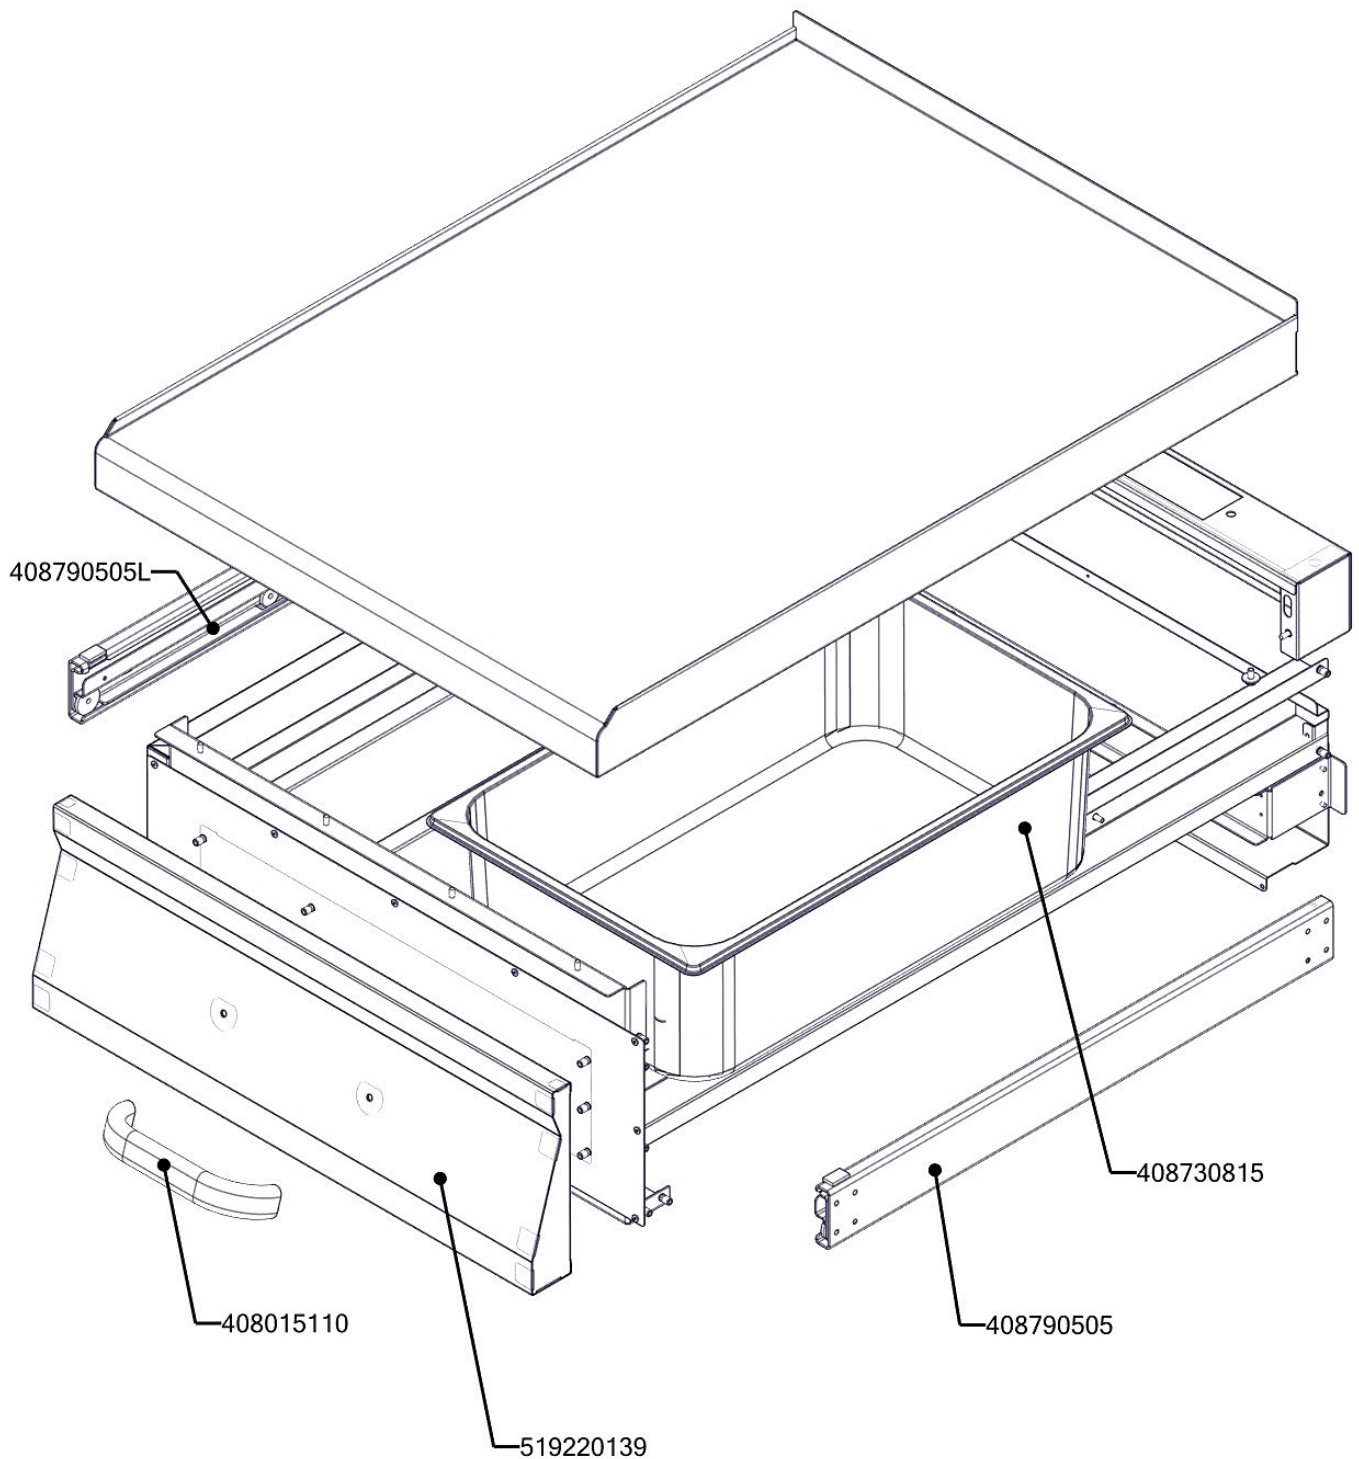

Exploded view

Explodierte Ansicht | Dessin technique | Rozkres
Vista en despiece ordenado

PP 90/60

Exploded view 1/2

Exploded view

Explodierte Ansicht | Dessin technique | Rozkres
Vista en despiece ordenado

PP 90/60

Exploded view 2/2

Exploded view

Explodierte Ansicht | Dessin technique | Rozkres
Vista en despiece ordenado

PP 90/60

ARTICLE	NUMBER
Rošt komínku L700 posmaltovaný - nákup	408700105
AA1000 R - vzorová karta - ROVNÝ DÍLEC (ke kopírování F6)	419220012
Noha stavitelná nerez + nerez noha	407812200
Výsuv rolničkový L=600 mm (plnovýsuv)	408790505
GN-1/1-150 výroba	408730815
Polotovár PP90139 - čelo zásuvky	519220139
Madlo dveří PT 174 mm	408015110